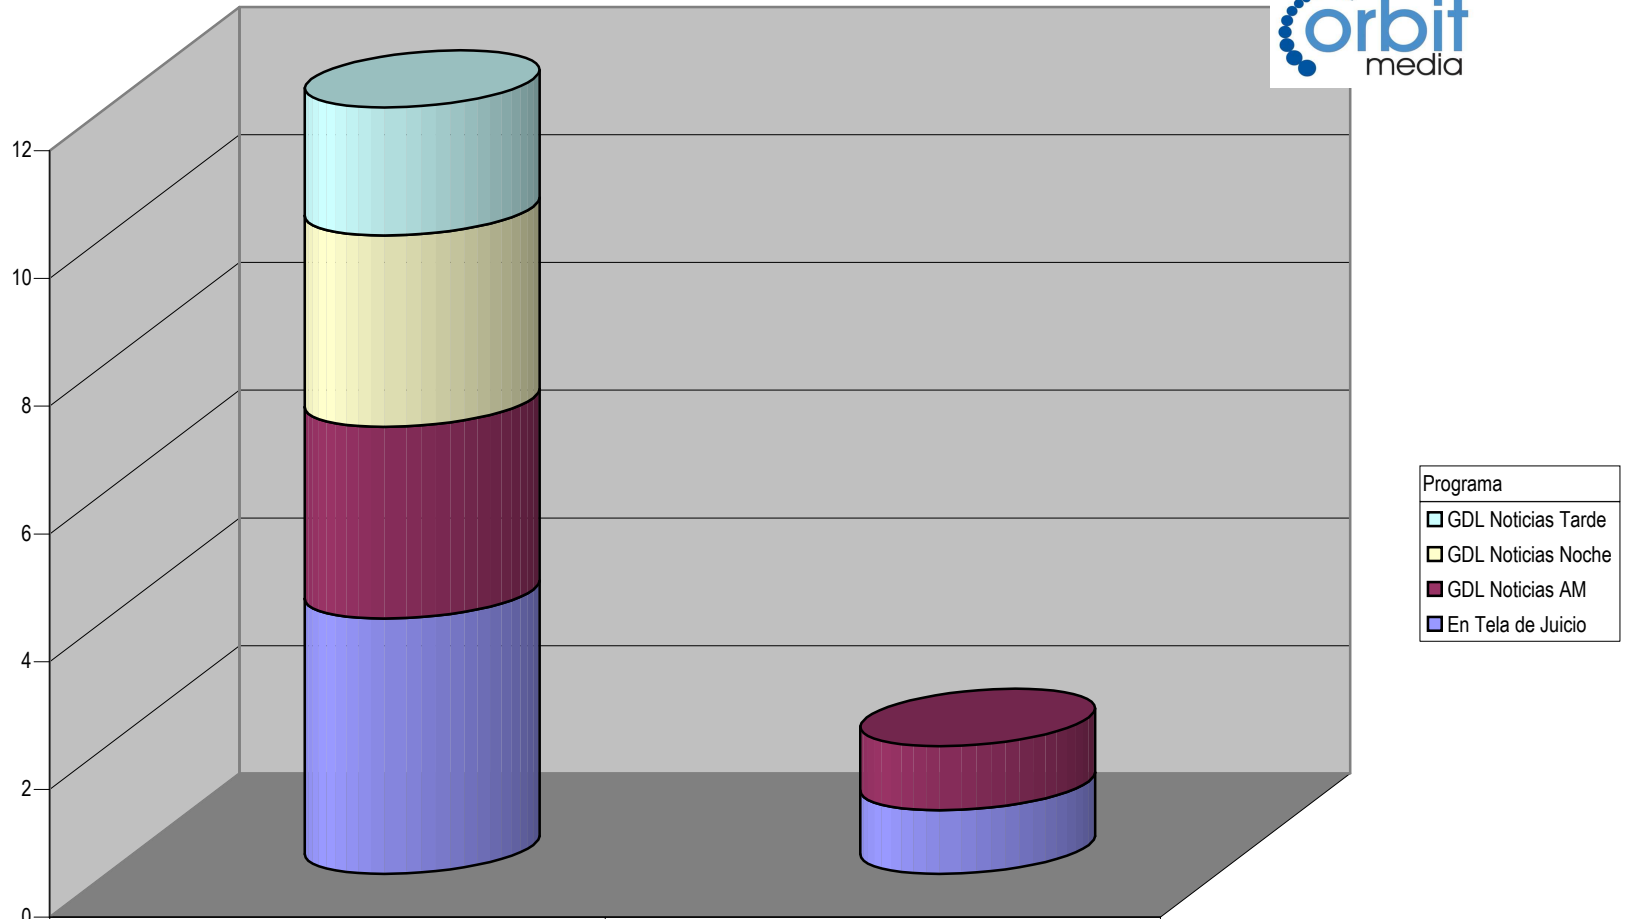

GRAFICO DEL TOTAL NOTAS INFORMATIVAS, POR PARTIDO Y MEDIO TELEVISIVO (EN NUMERO DE NOTAS)

Programa
GDL Noticias Tarde
GDL Noticias Noche
GDL Noticias AM
En Tela de Juicio

	PAN	PRI
GDL Noticias Tarde	2	
GDL Noticias Noche	3	
GDL Noticias AM	3	1
En Tela de Juicio	4	1