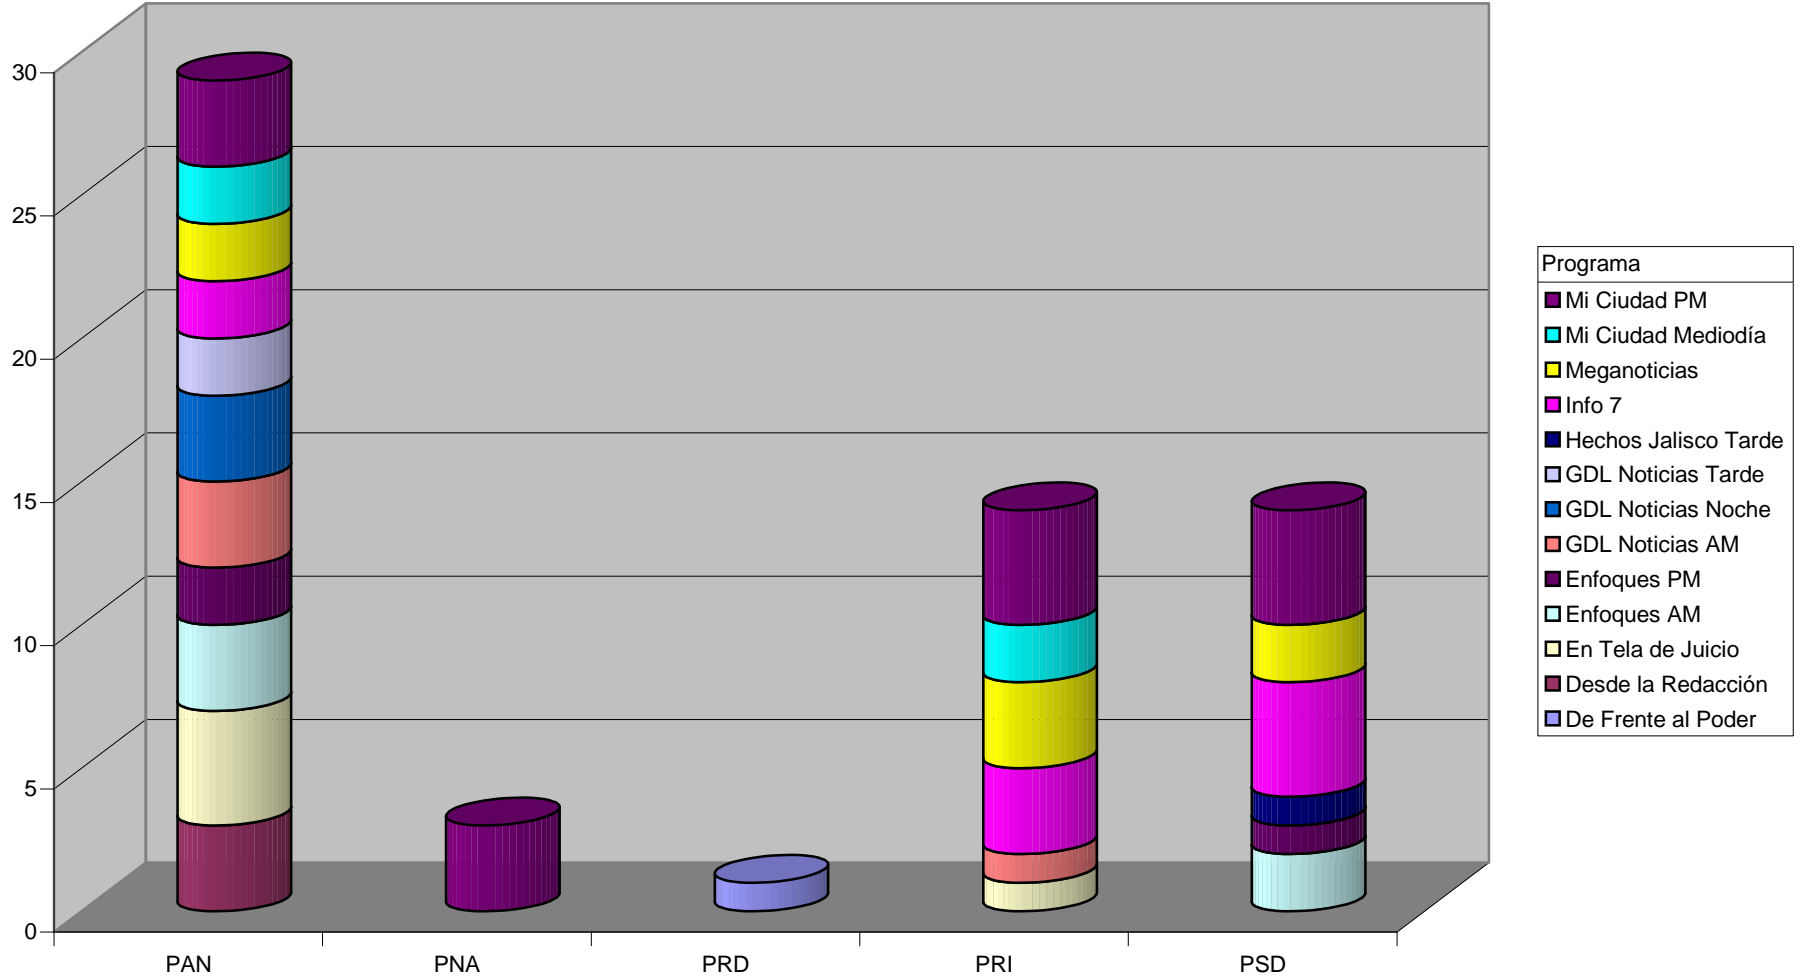

Grupo (Todas)

CONCENTRADO DEL TOTAL DE NOTAS INFORMATIVAS, POR PARTIDO POLITICO Y MEDIO TELEVISIVO Del 2 al 8 de Febrero del 2009

Contar de Siglas

Nota: Cualquier Partido Político o Coalición no reflejado en la presente gráfica es indicativo de que no tuvo participación en el Periodo del Informe y el Grupo Respectivo

Partido

GRAFICO DEL TOTAL NOTAS INFORMATIVAS, POR PARTIDO Y MEDIO TELEVISIVO
(EN PORCENTAJE)

Nota: Cualquier Partido Político o Coalición no reflejado en la presente gráfica es indicativo de que no tuvo participación en el Periodo del Informe y el Grupo Respectivo