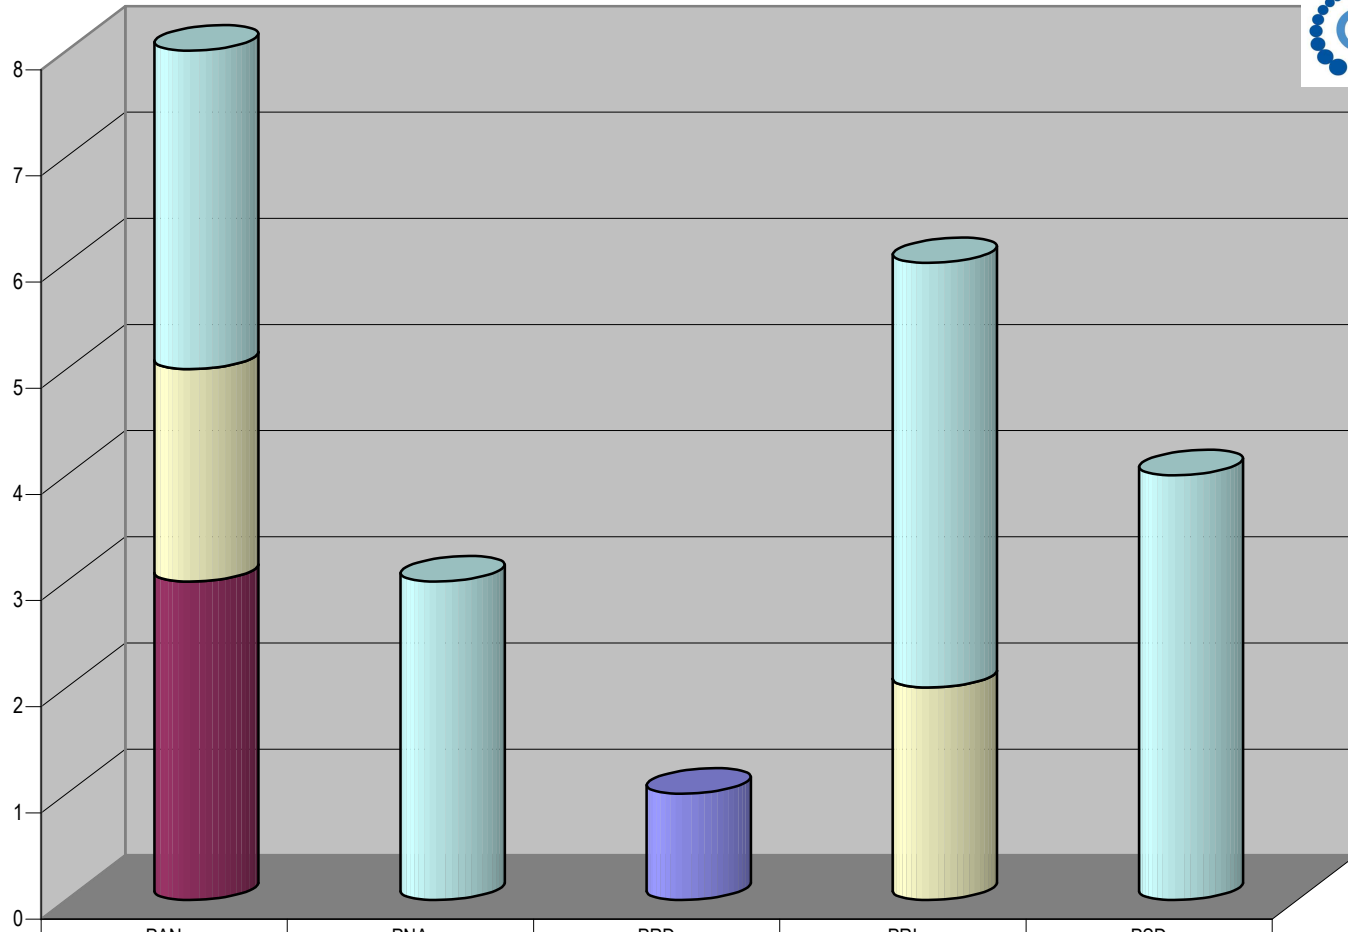

Grupo Telecable

Contar de Siglas

GRAFICO DEL TOTAL NOTAS INFORMATIVAS, POR PARTIDO Y MEDIO TELEVISIVO (EN NUMERO DE NOTAS)

Programa	
■	Mi Ciudad PM
■	Mi Ciudad Mediodía
■	Desde la Redacción
■	De Frente al Poder

	PAN	PNA	PRD	PRI	PSD
■ Mi Ciudad PM	3	3		4	4
■ Mi Ciudad Mediodía	2			2	
■ Desde la Redacción	3				
■ De Frente al Poder			1		

Nota: Cualquier Partido Político o Coalición no reflejado en la presente gráfica es indicativo de que no tuvo participación en el Periodo del Informe y el Grupo Respectivo

Partido