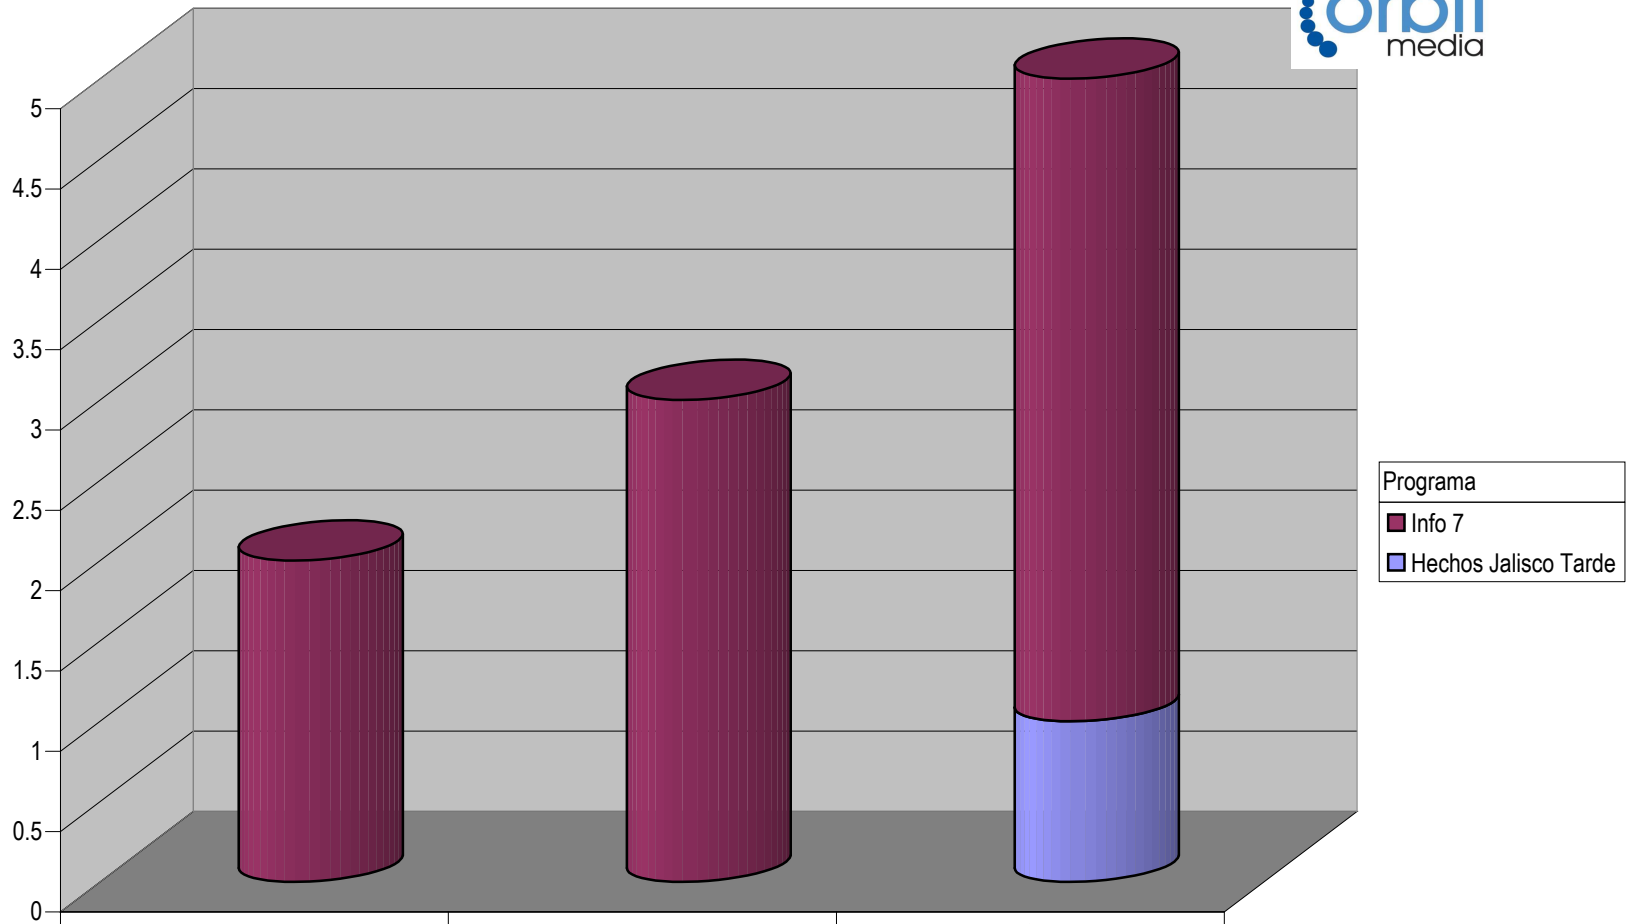

Grupo TV Azteca

Contar de Siglas

GRAFICO DEL TOTAL NOTAS INFORMATIVAS, POR PARTIDO Y MEDIO TELEVISIVO
(EN NUMERO DE NOTAS)

■ Info 7
■ Hechos Jalisco Tarde

Partido	PAN	PRI	PSD
Info 7	2	3	4
Hechos Jalisco Tarde			1

Partido